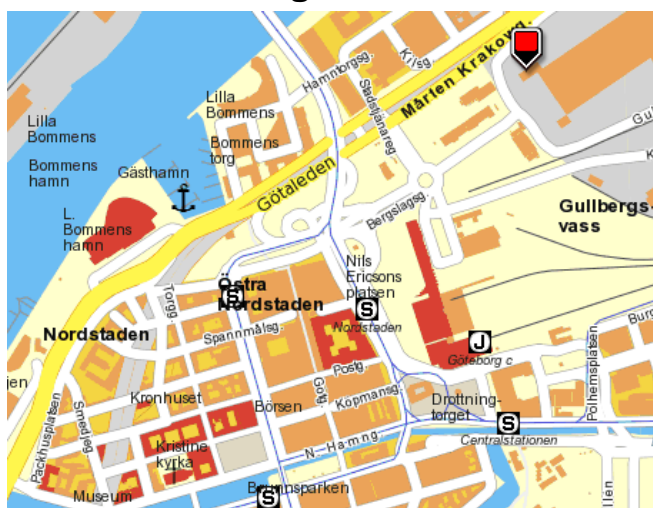

Hitta till Gullbergsvass Konferens

Till fots når man oss lätt från buss-terminalen vid Centralstationen om man går i riktning mot Bergslagsbanans gamla stationshus, Bergslagsgatan 6.

Parkering

Det finns cirka 40 p-platser i anslutning till Gullbergsvass Konferens. Parkeringstillstånd hämtas i receptionen. Parkering kan också ske mitt emot Bergslagsbanans gamla stationshus, på långtidsparkeringen vid centralstationen eller i P-huset Nordstan.

Läs mer på webben

Du kan läsa mer om Gullbergsvass Konferens på vår webbplats:

<http://intra.vgregion.se/gullbergsvass>